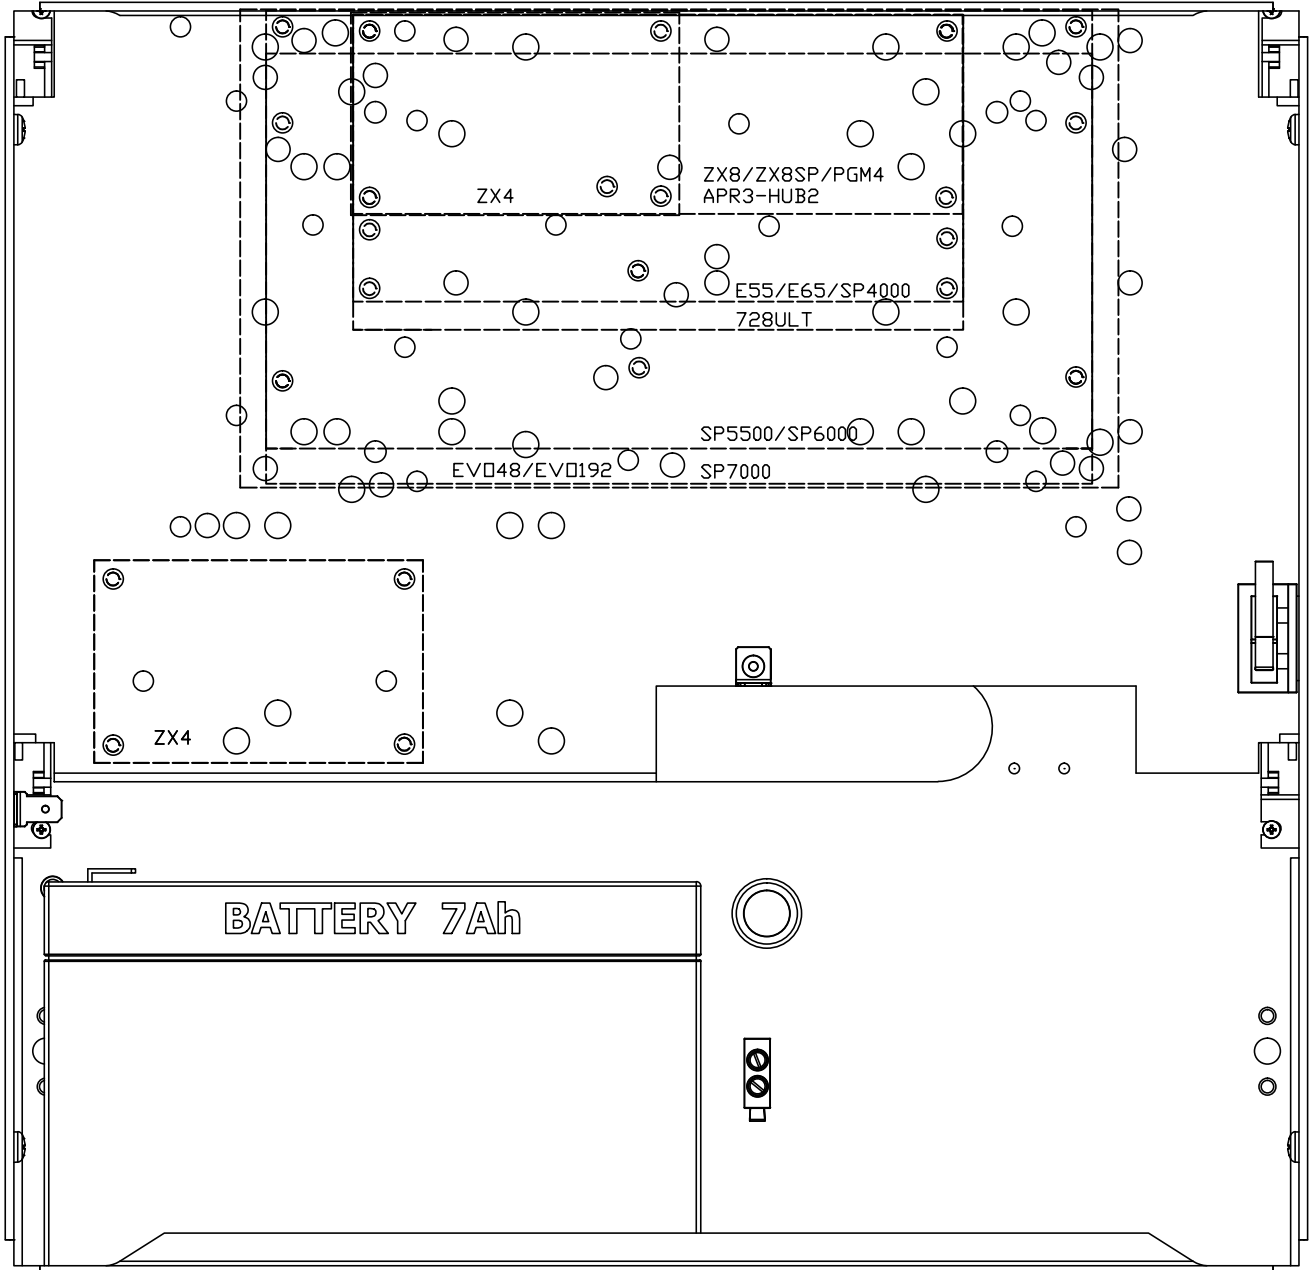

AWO500PU 17/40/S-F/PUSTA
(PO500D/7Ah)

PARADOX